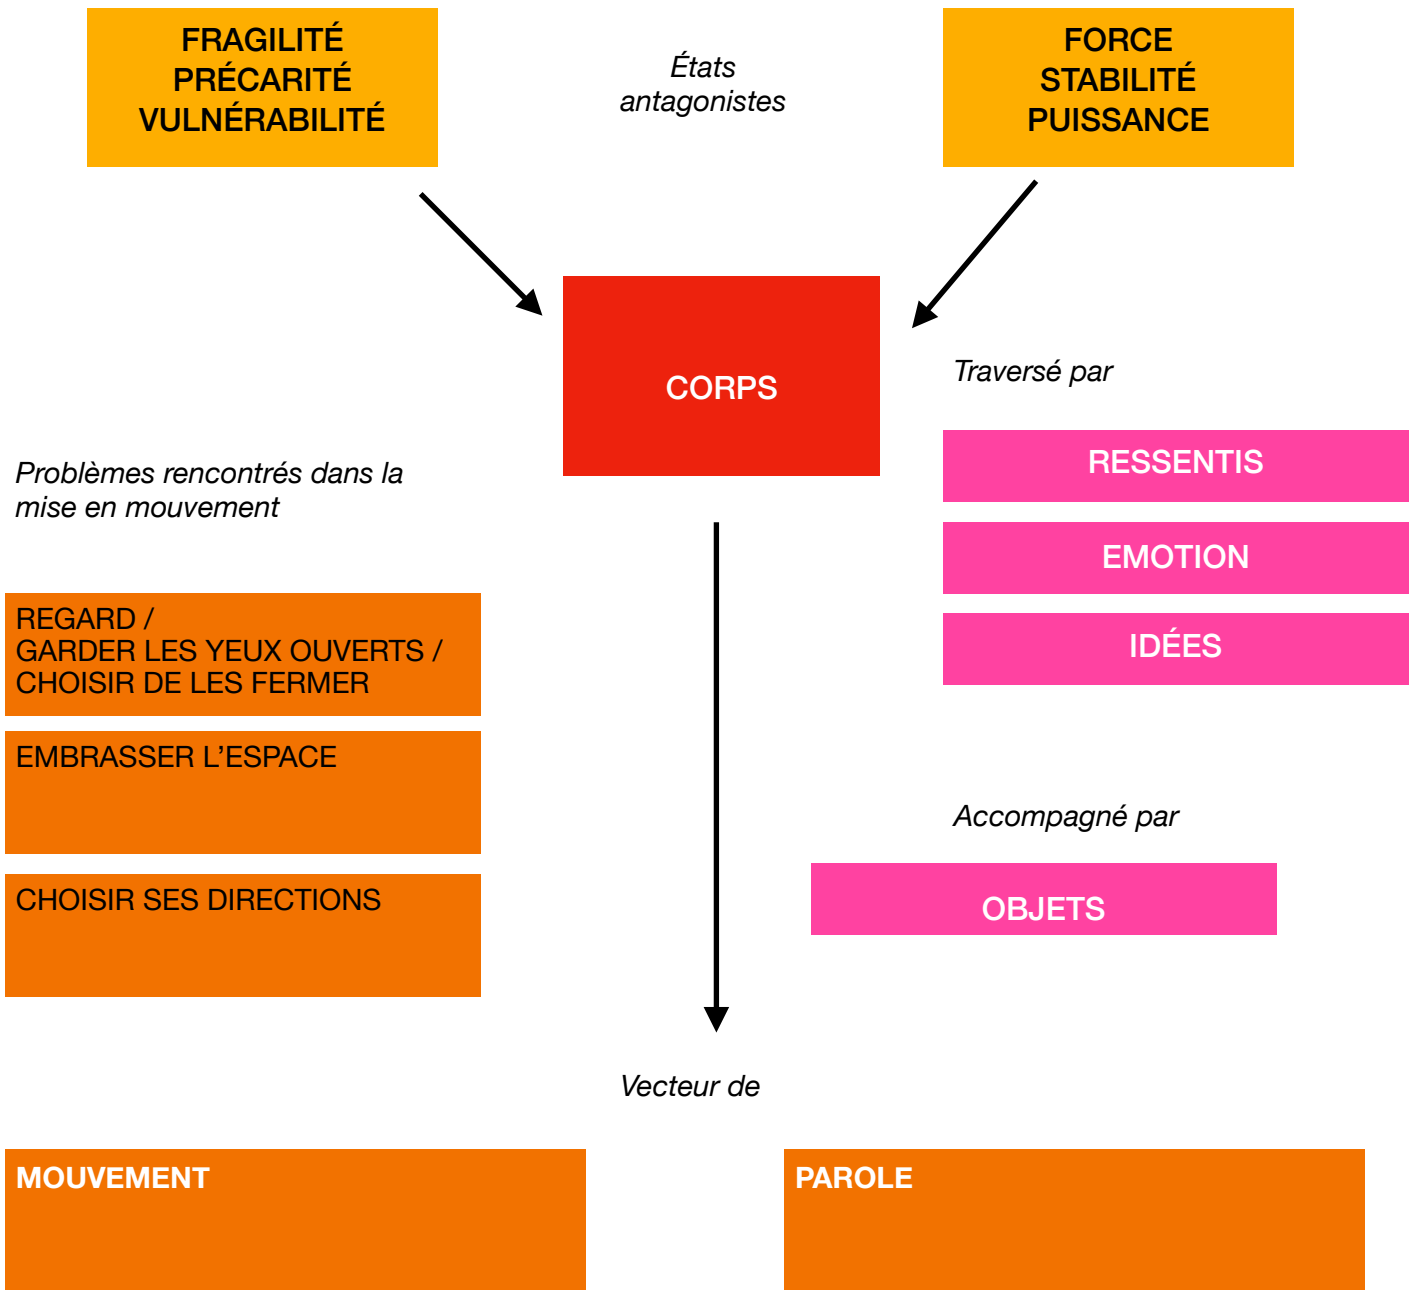

DEUX PÔLES COMPLÉMENTAIRES D'ÉTATS DE CORPS  
LIÉS À MA RECHERCHE A PARTIR DE L'EMPATHIE.

VIOLENCE DU RÉEL  
La catastrophe

- VERTIGE
- PRÉCAIRE
- TREMBLÉ
- TORSION
- TIRAILLEMENT
- EXPLOSION
- VAGUES/HOULE
- LUTTES

ENGAGEMENT

- SOIN
- VAGUES/HUILE
- DENSITÉ
- SOUPLESSE
- CALME
- STABILITÉ
- ASSURÉ
- PAIX

CARE  
Le point d'ouverture

Double axe d'improvisation A CREUSER:

**État de corps qui ouvre sur la parole**  
**Parole qui laisse le corps s'exprimer**